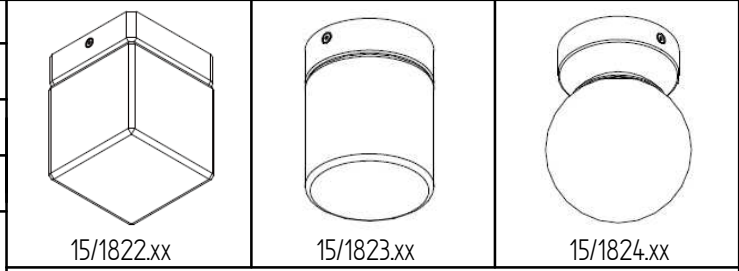

Artikel. Nr.	Spannung	Bestückung
15/1822.xx	220V-240V	6W LED warm weiß, ca. 2900 K, 630 Lumen
15/1823.xx	220V-240V	6W LED warm weiß, ca. 2900 K, 630 Lumen
15/1824.xx	220V-240V	6W LED warm weiß, ca. 2900 K, 630 Lumen