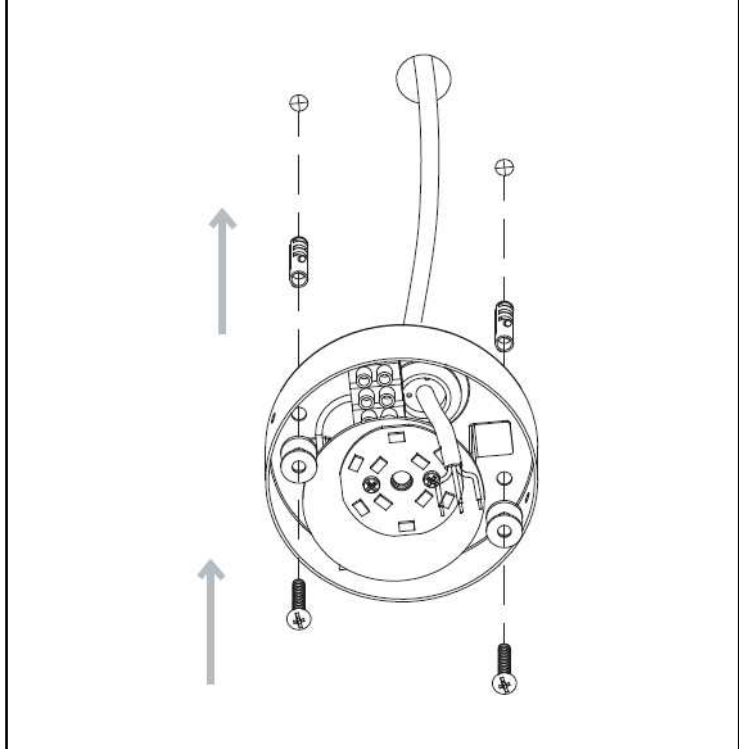

Artikel. Nr.	Spannung	Bestückung
15/1822.xx	220V-240V	6W LED warm weiß, ca. 2900 K, 630 Lumen
15/1823.xx	220V-240V	6W LED warm weiß, ca. 2900 K, 630 Lumen
15/1824.xx	220V-240V	6W LED warm weiß, ca. 2900 K, 630 Lumen