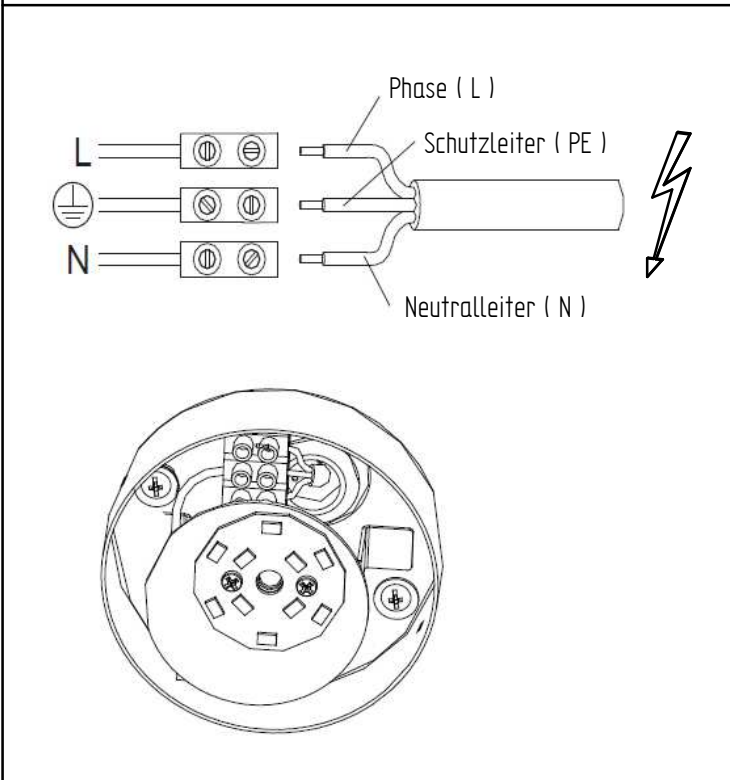

Artikel. Nr.	Spannung	Bestückung
15/1822.xx	220V-240V	6W LED warm weiß, ca. 2900 K, 630 Lumen
15/1823.xx	220V-240V	6W LED warm weiß, ca. 2900 K, 630 Lumen
15/1824.xx	220V-240V	6W LED warm weiß, ca. 2900 K, 630 Lumen