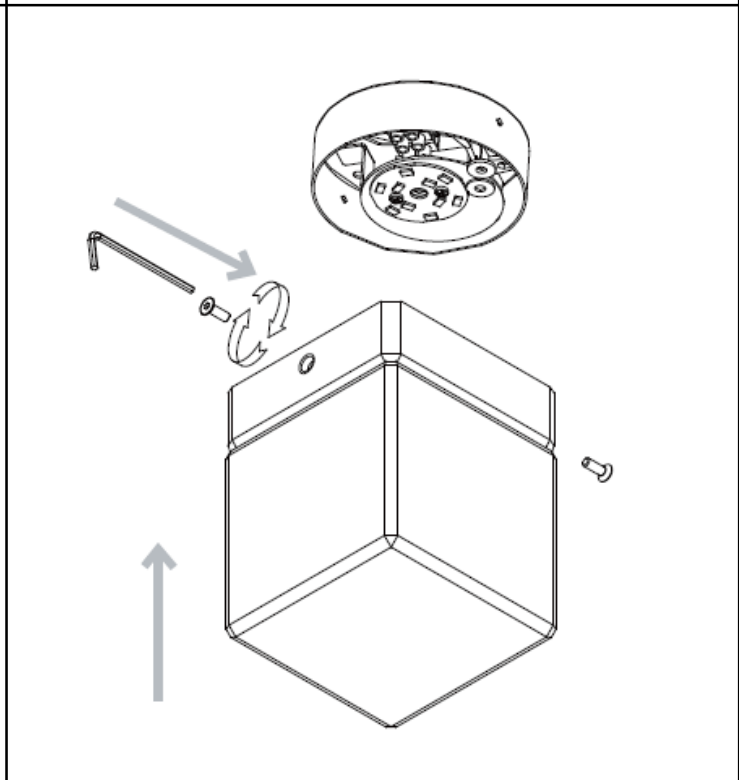

Artikel. Nr.	Spannung	Bestückung
15/1822.xx	220V-240V	6W LED warm weiß, ca. 2900 K, 630 Lumen
15/1823.xx	220V-240V	6W LED warm weiß, ca. 2900 K, 630 Lumen
15/1824.xx	220V-240V	6W LED warm weiß, ca. 2900 K, 630 Lumen