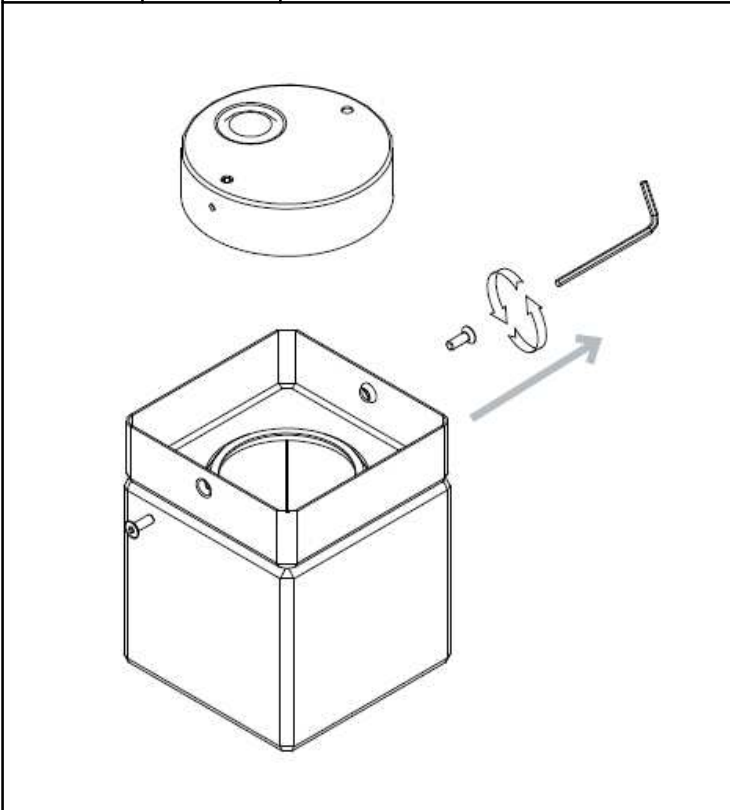

Artikel. Nr.	Spannung	Bestückung
15/1822.xx	220V-240V	6W LED warm weiß, ca. 2900 K, 630 Lumen
15/1823.xx	220V-240V	6W LED warm weiß, ca. 2900 K, 630 Lumen
15/1824.xx	220V-240V	6W LED warm weiß, ca. 2900 K, 630 Lumen